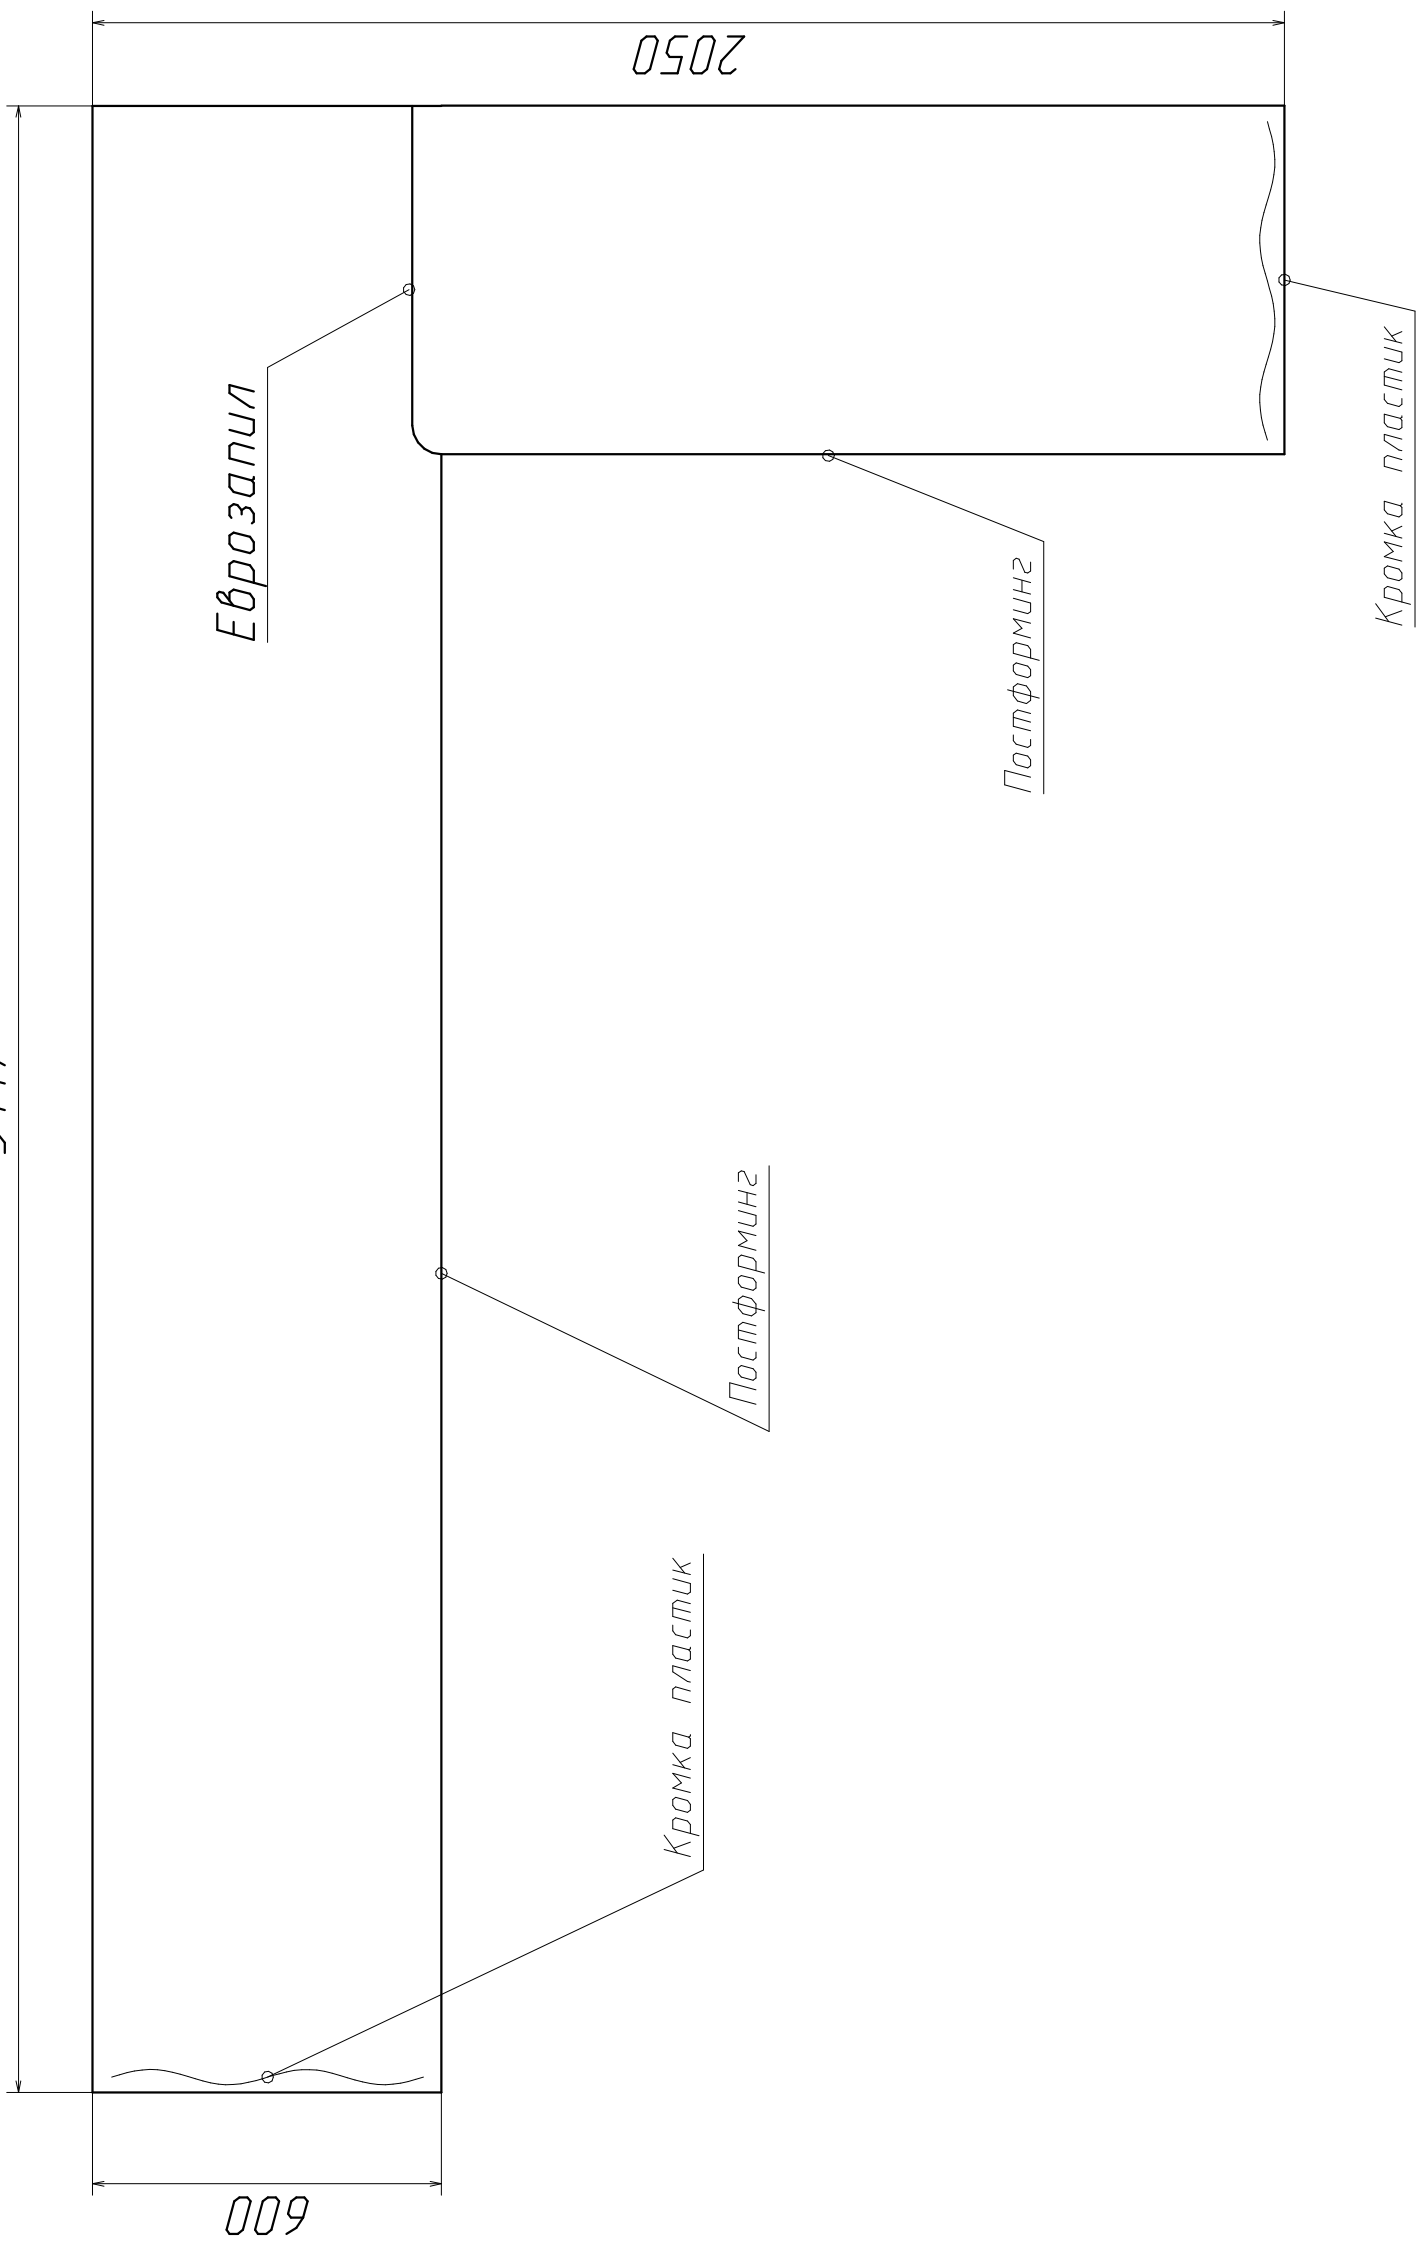

Столешница 38мм+пластик 3302 Міка

3417

Еврозапил

Постформинг

Кромка пластик

2050

600

Постформинг

Кромка пластик