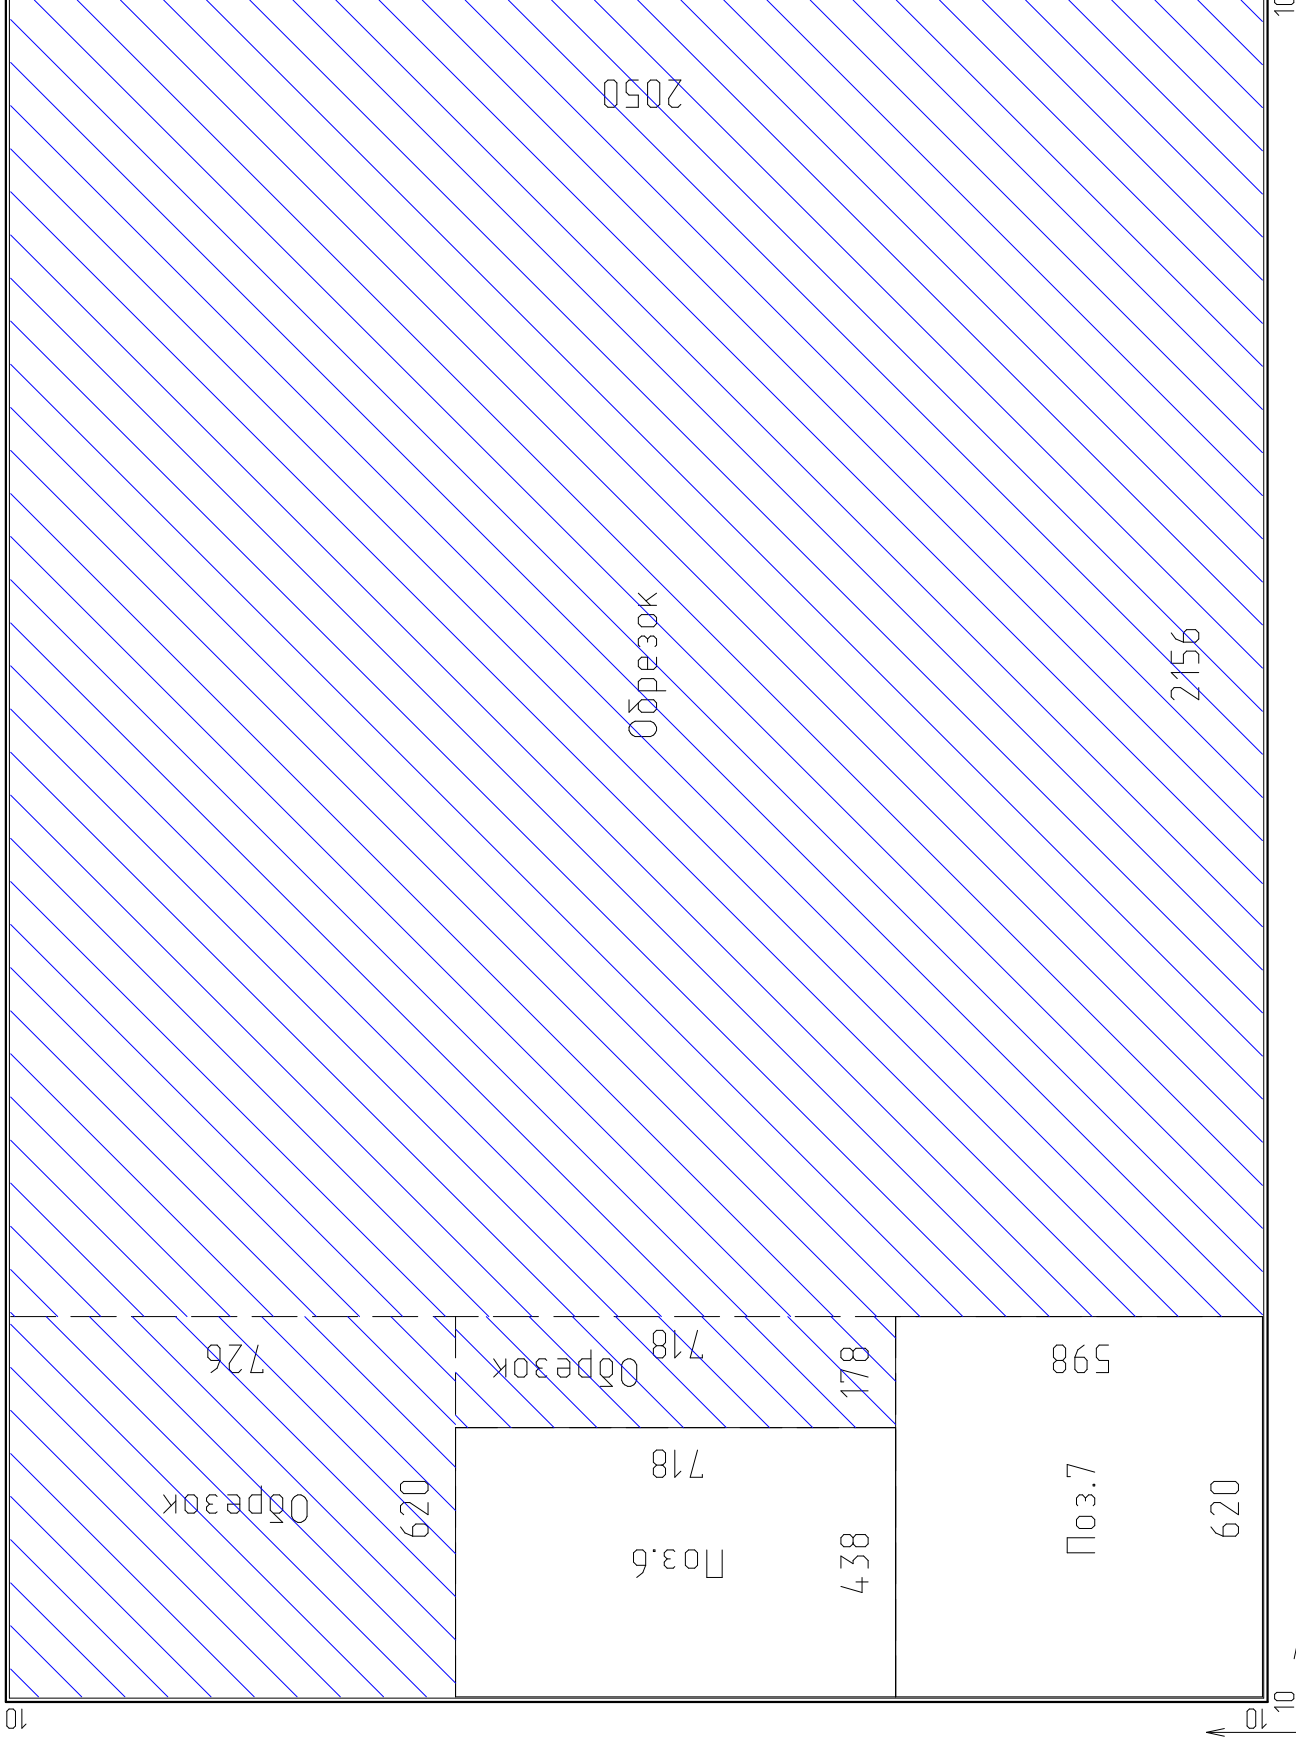

2800x2070 КИМ=80.98%, уст. размеров =18

Количество поворотов панелей =9, кол. резов =21, длина =23.774 м

Количество плит материала =1

Дата 05.05.2020  
Лист 2, всего 2

Материал ХДФ 3 Белый    Заказ 098\_Вебер

2800x2070 КИМ=11.82% , уст. размеров =4

Количество поворотов панелей =3, кол. резоб =6, длина =8.846 м

Количество плит материала =1