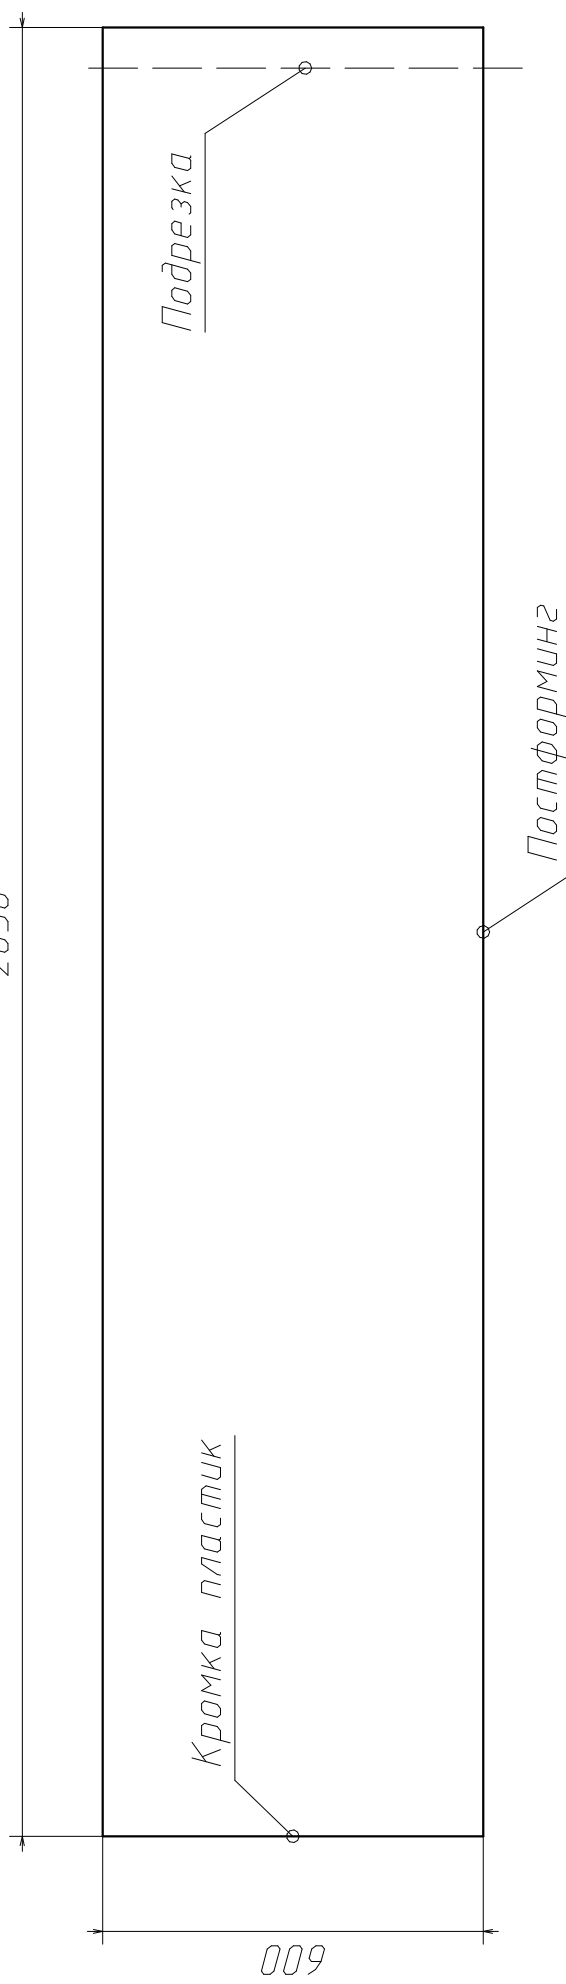

Столешница ДСП 38+пластик Слотекс 5012/Vst Лофт

3300

609

Подоезка

Кромка пластик

Постформинг

2850

609

Подрезка

Кромка пластик

Постформинг