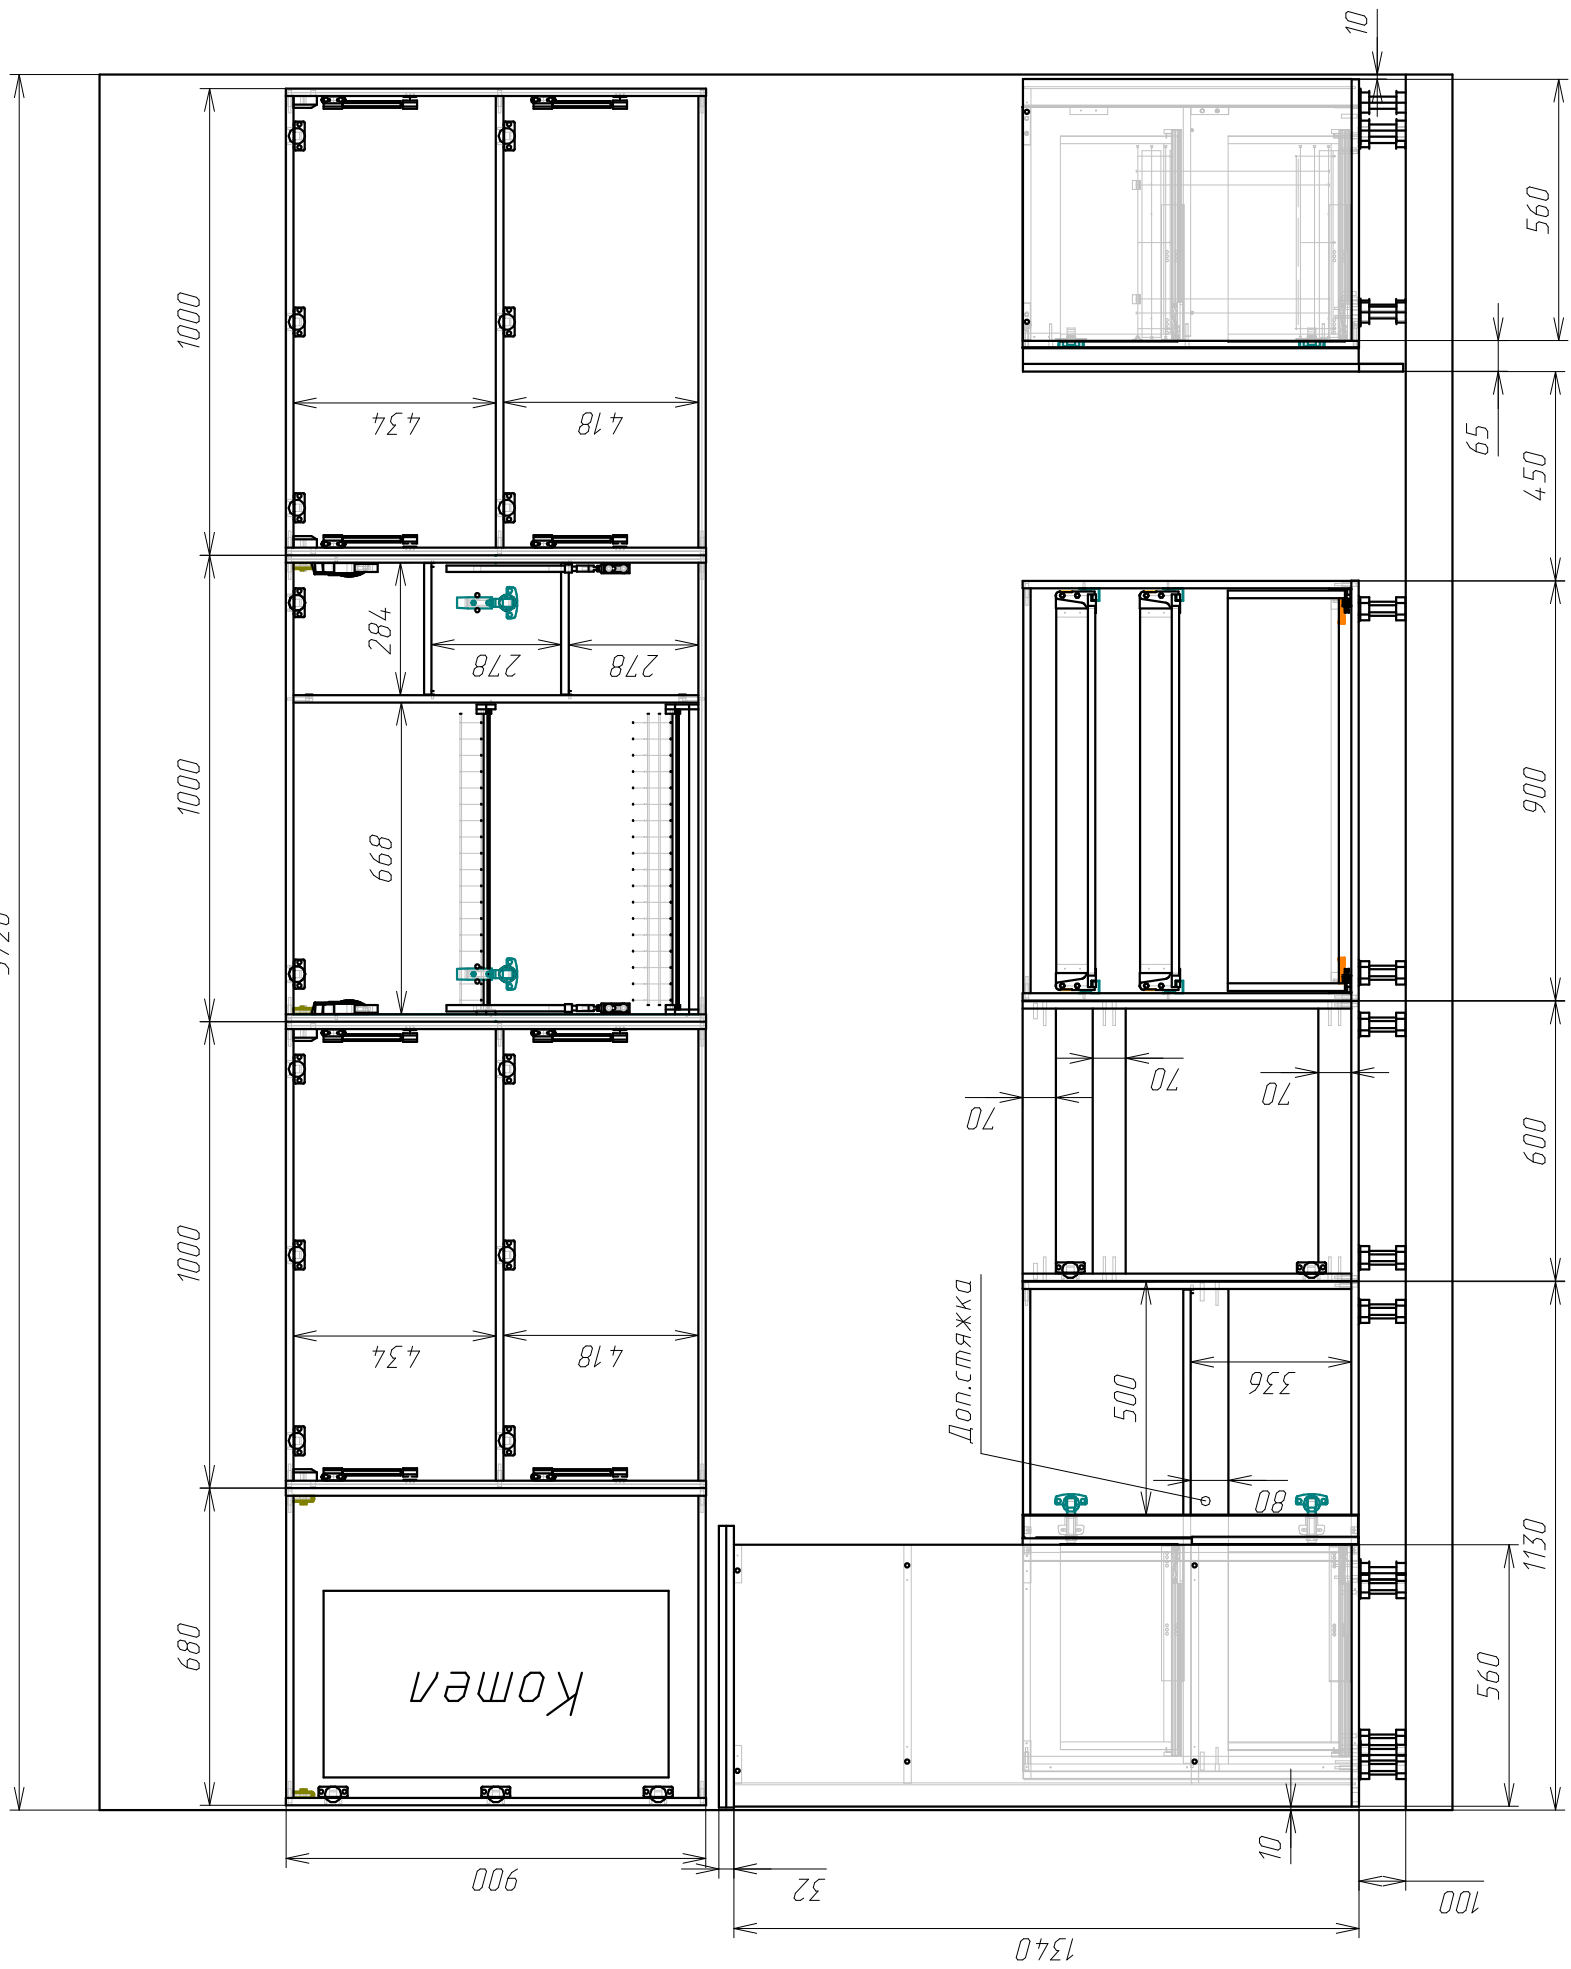

3720

Котел

Доп. стаяжка

80