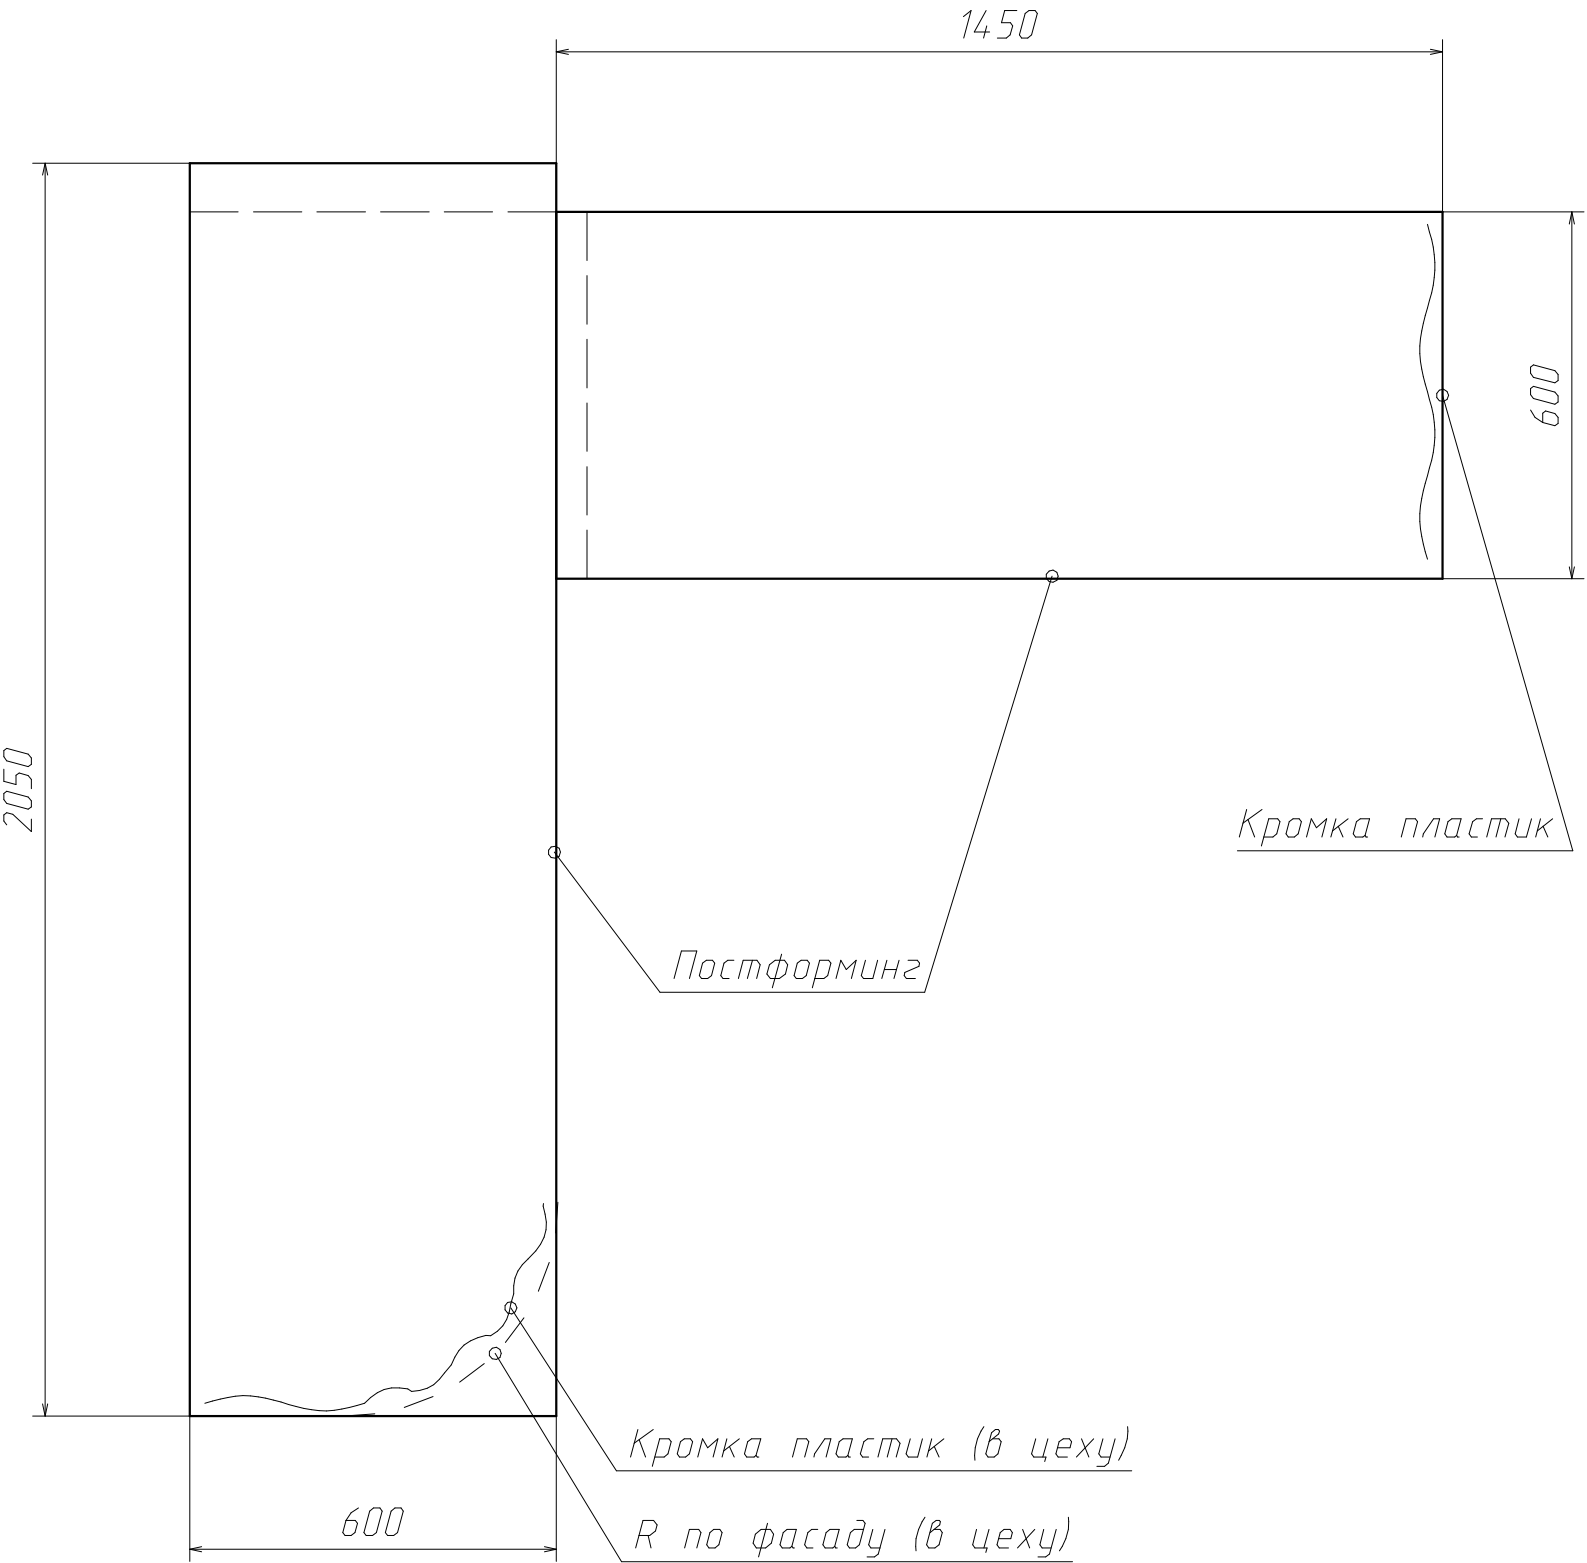

Столешница 38мм+пластик Sloplast 710 TC

Доп. кромка пластик 3м