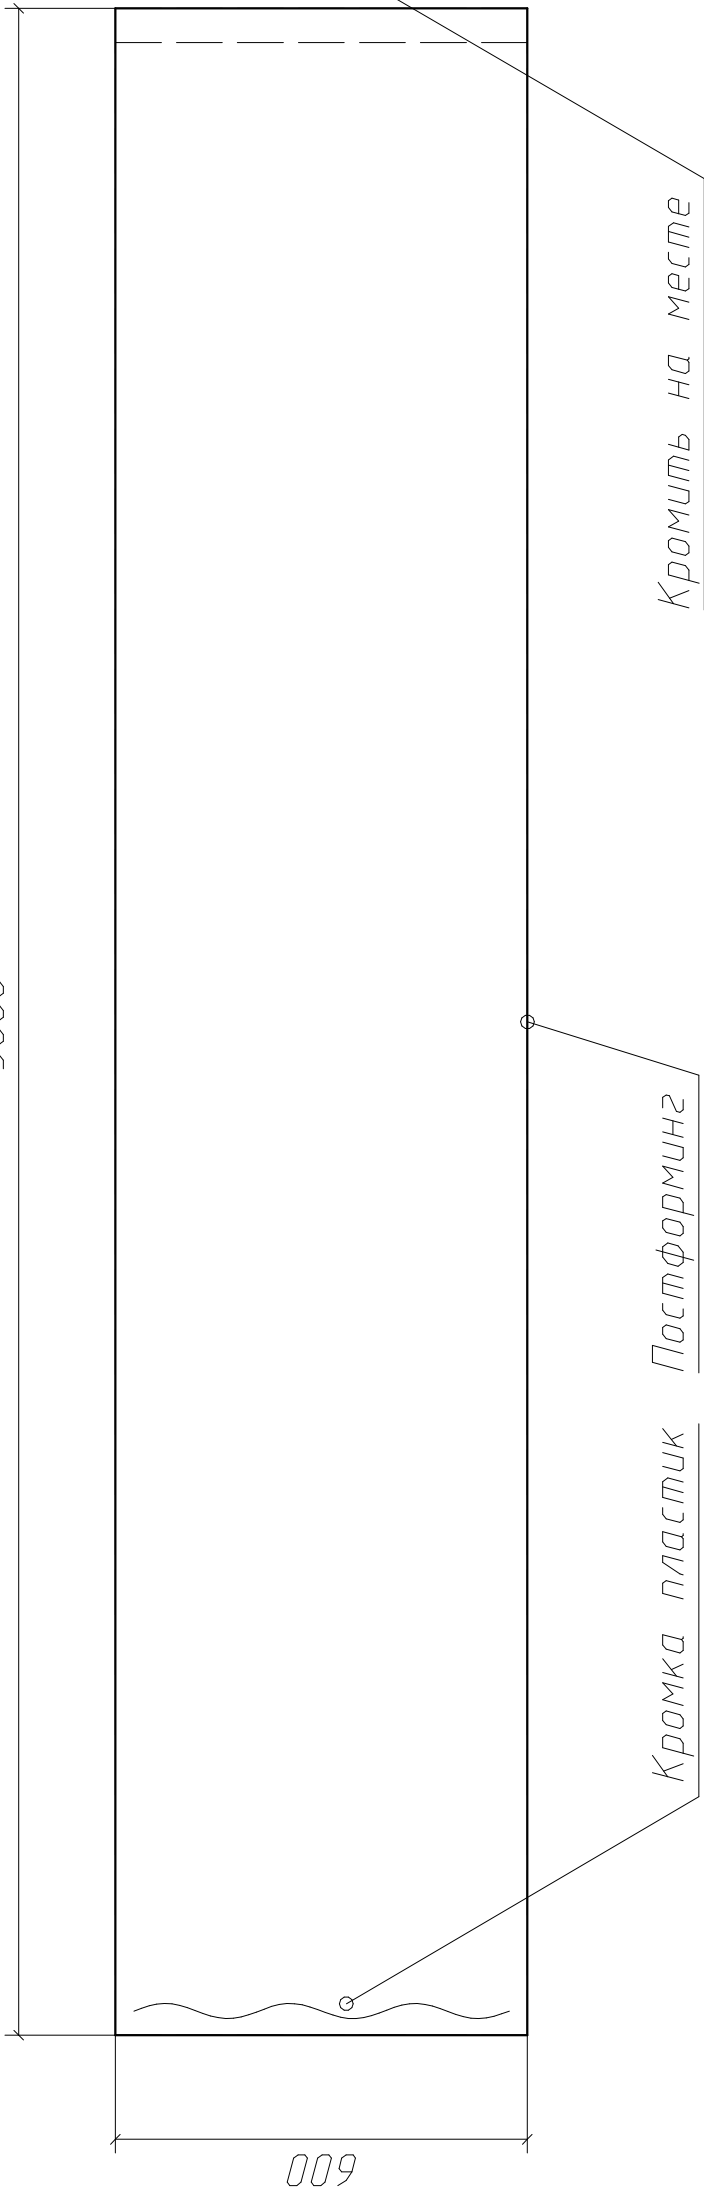

Столешница 38мм+пластик Агра фір.міка 3329

3000

609

+доп. кромка пластик в цвет ЗМ