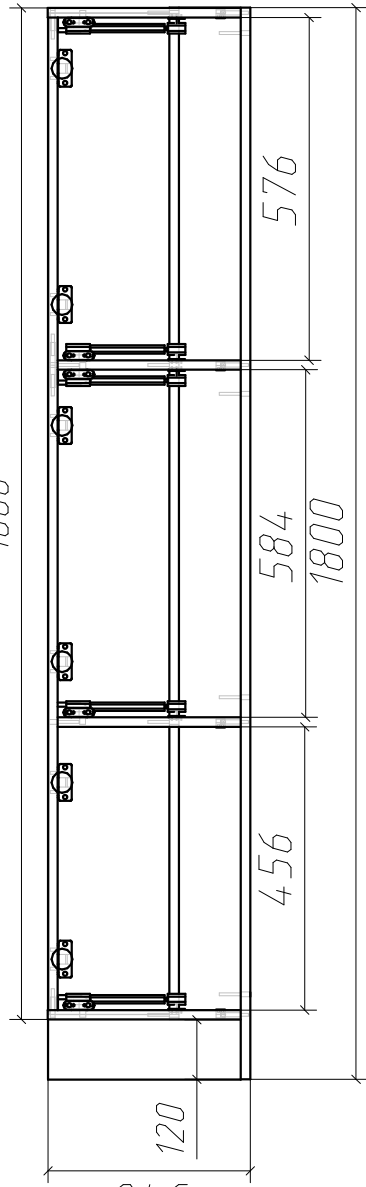

Крабы

1680

Проем

Доп. заглушка по месту

Вид сзади

Стойбная

Бок

Паз 16+4/8