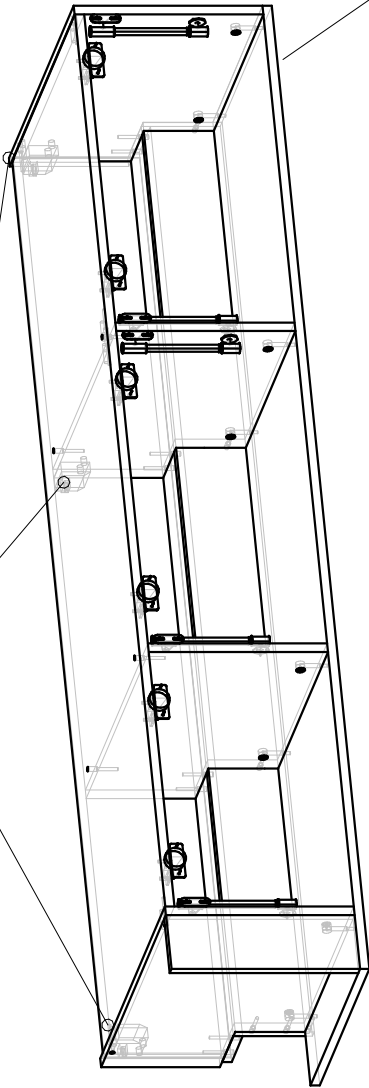

Крабы

1680

Проем

Доп. заглушка по месту

Вид сзади

Стойбная

Бок

Паз 16+4/8