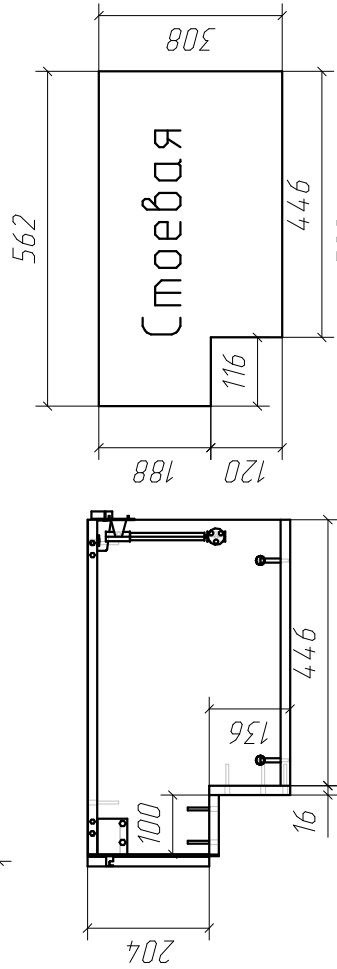

Крабы

1680

Проем

Доп. заглушка по месту

Вид сзади

Стойбная

Бок

Паз 16+4/8