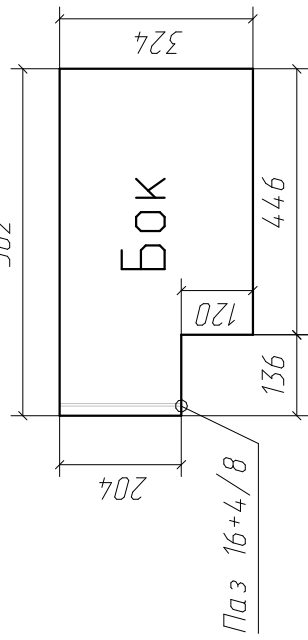

Крабы

1680

Проем

Доп. заглушка по месту

Вид сзади

Стойбная

Бок

Паз 16+4/8