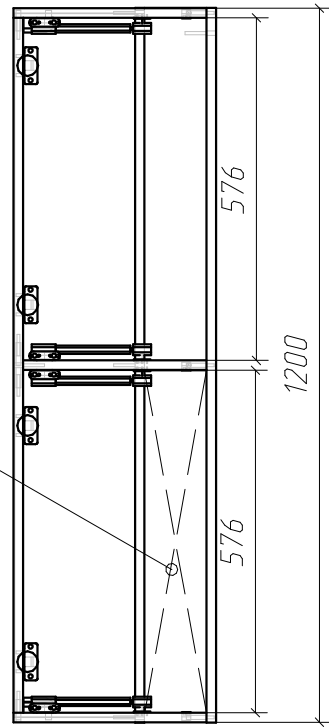

Крабы

1680

Проем

Доп. заглушка по месту

Вид сзади

Стойбная

Бок

Паз 16+4/8