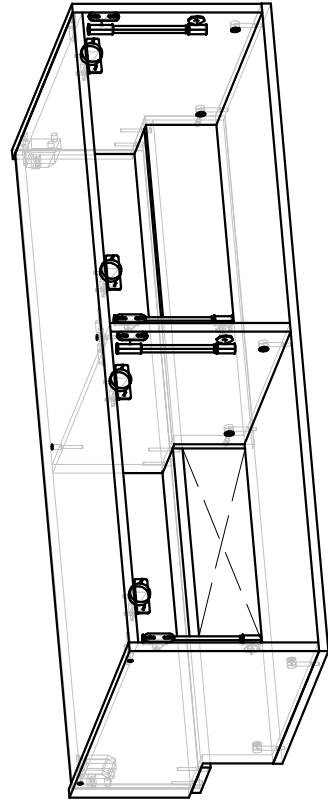

Крабы

1680

Проем

Доп. заглушка по месту

Вид сзади

Стойбная

Бок

Паз 16+4/8