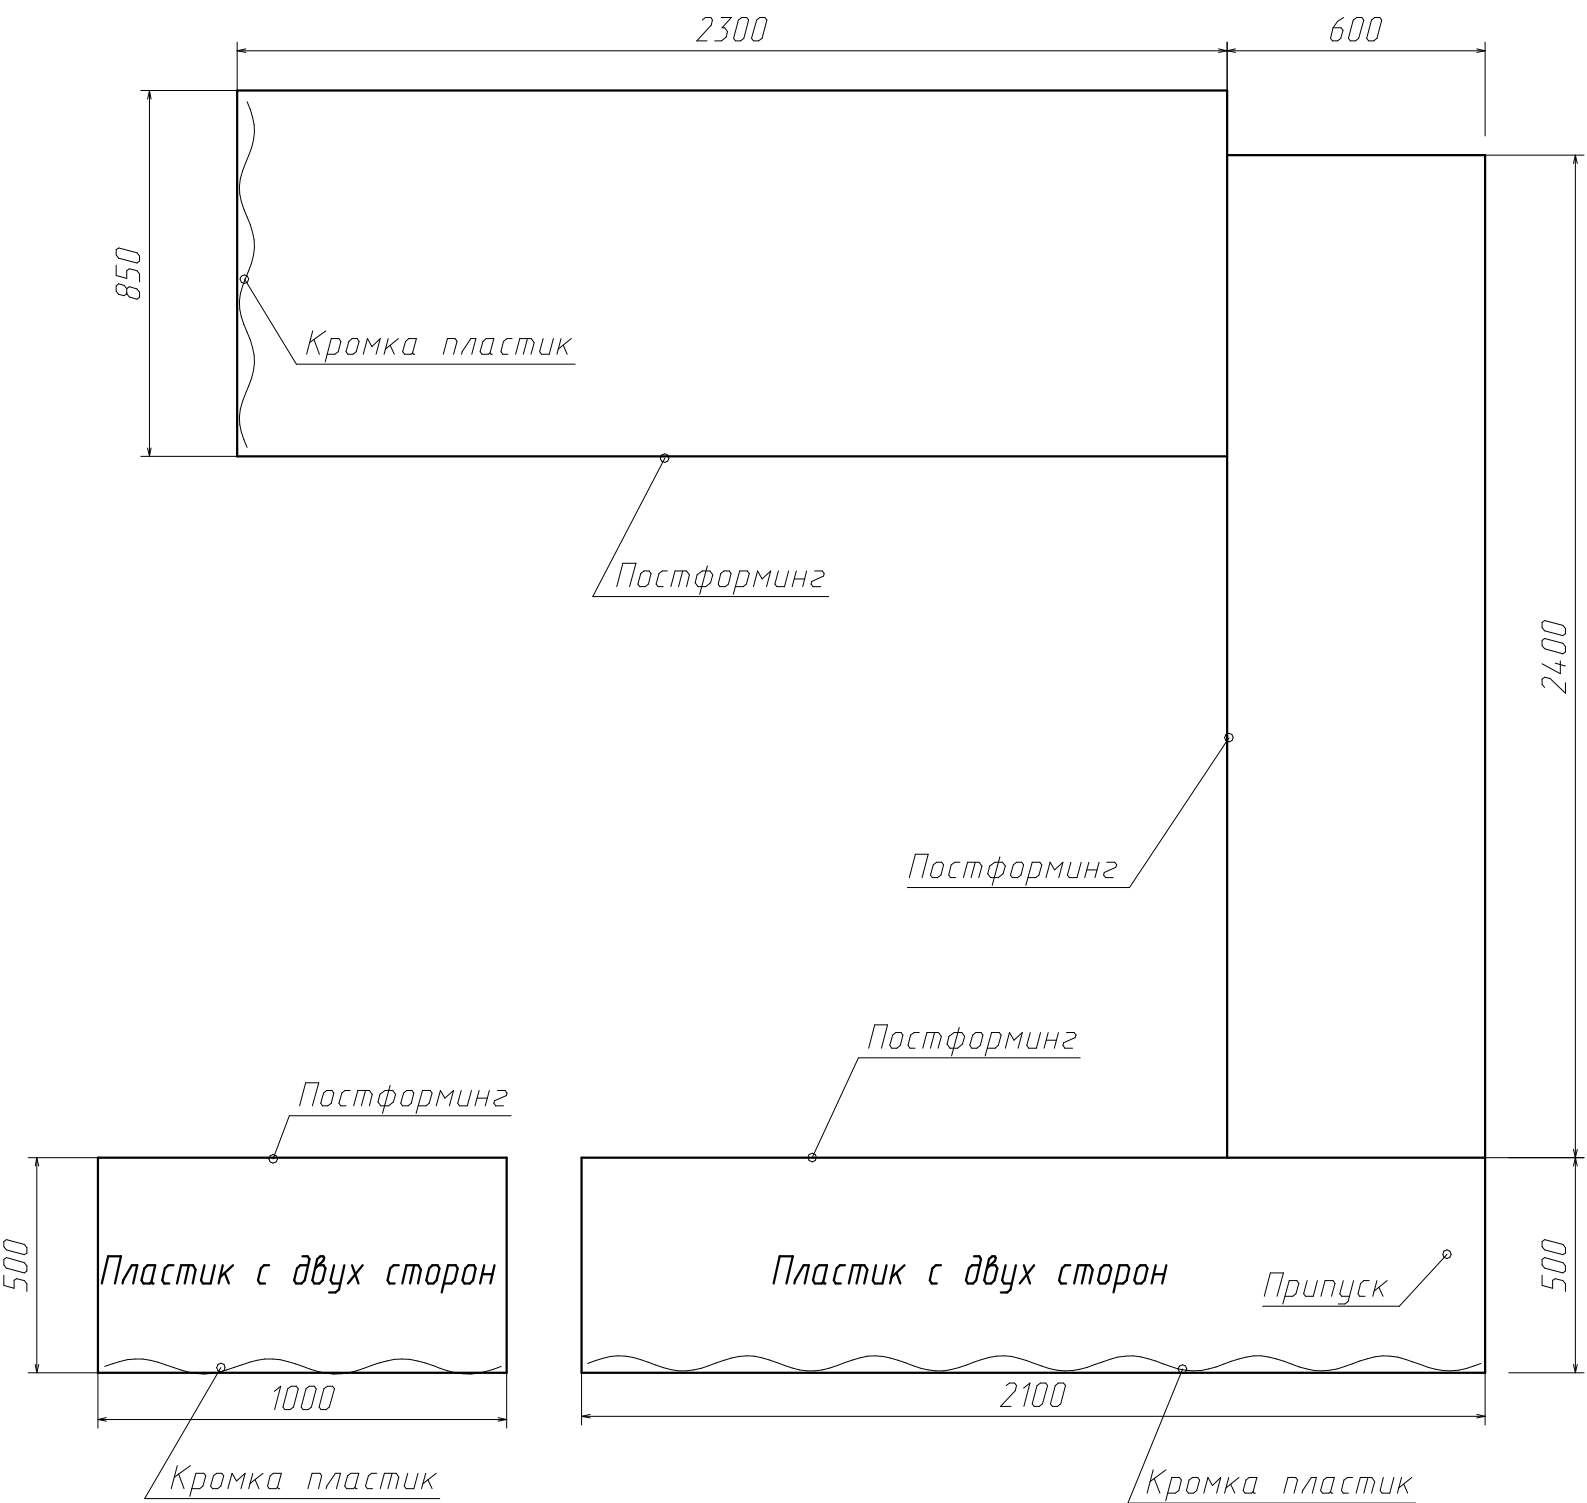

Столешница 38мм+пластик 4587 Fin Aleue

Кромка для цеха отдельно  $\approx 3$  м