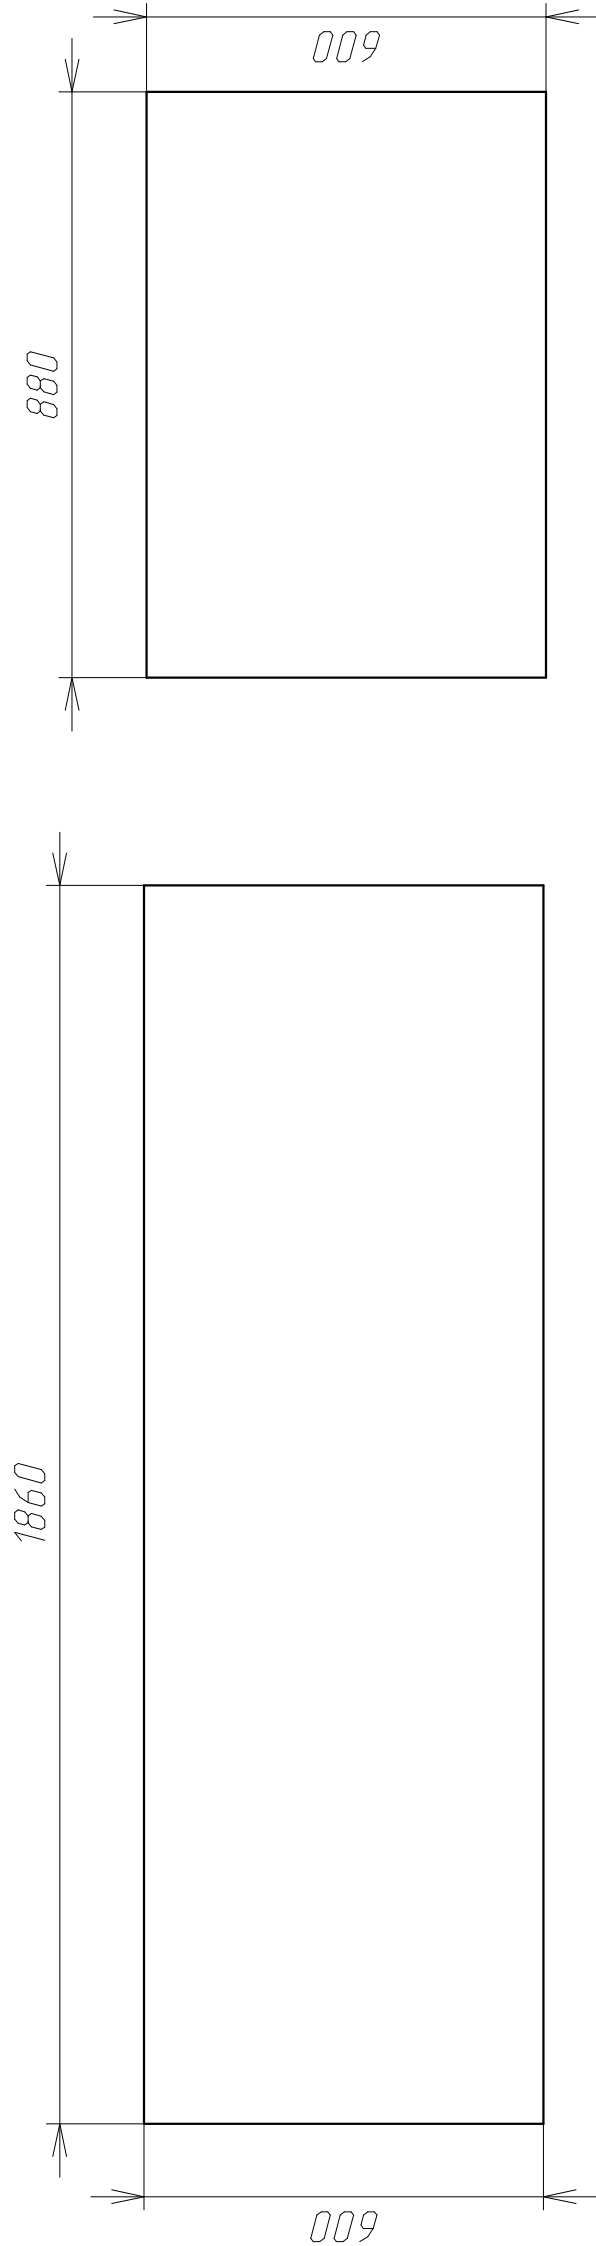

Стеновая панель 6 мм 706/ТИ Королевский опал

Размеры фактические (без запаса)