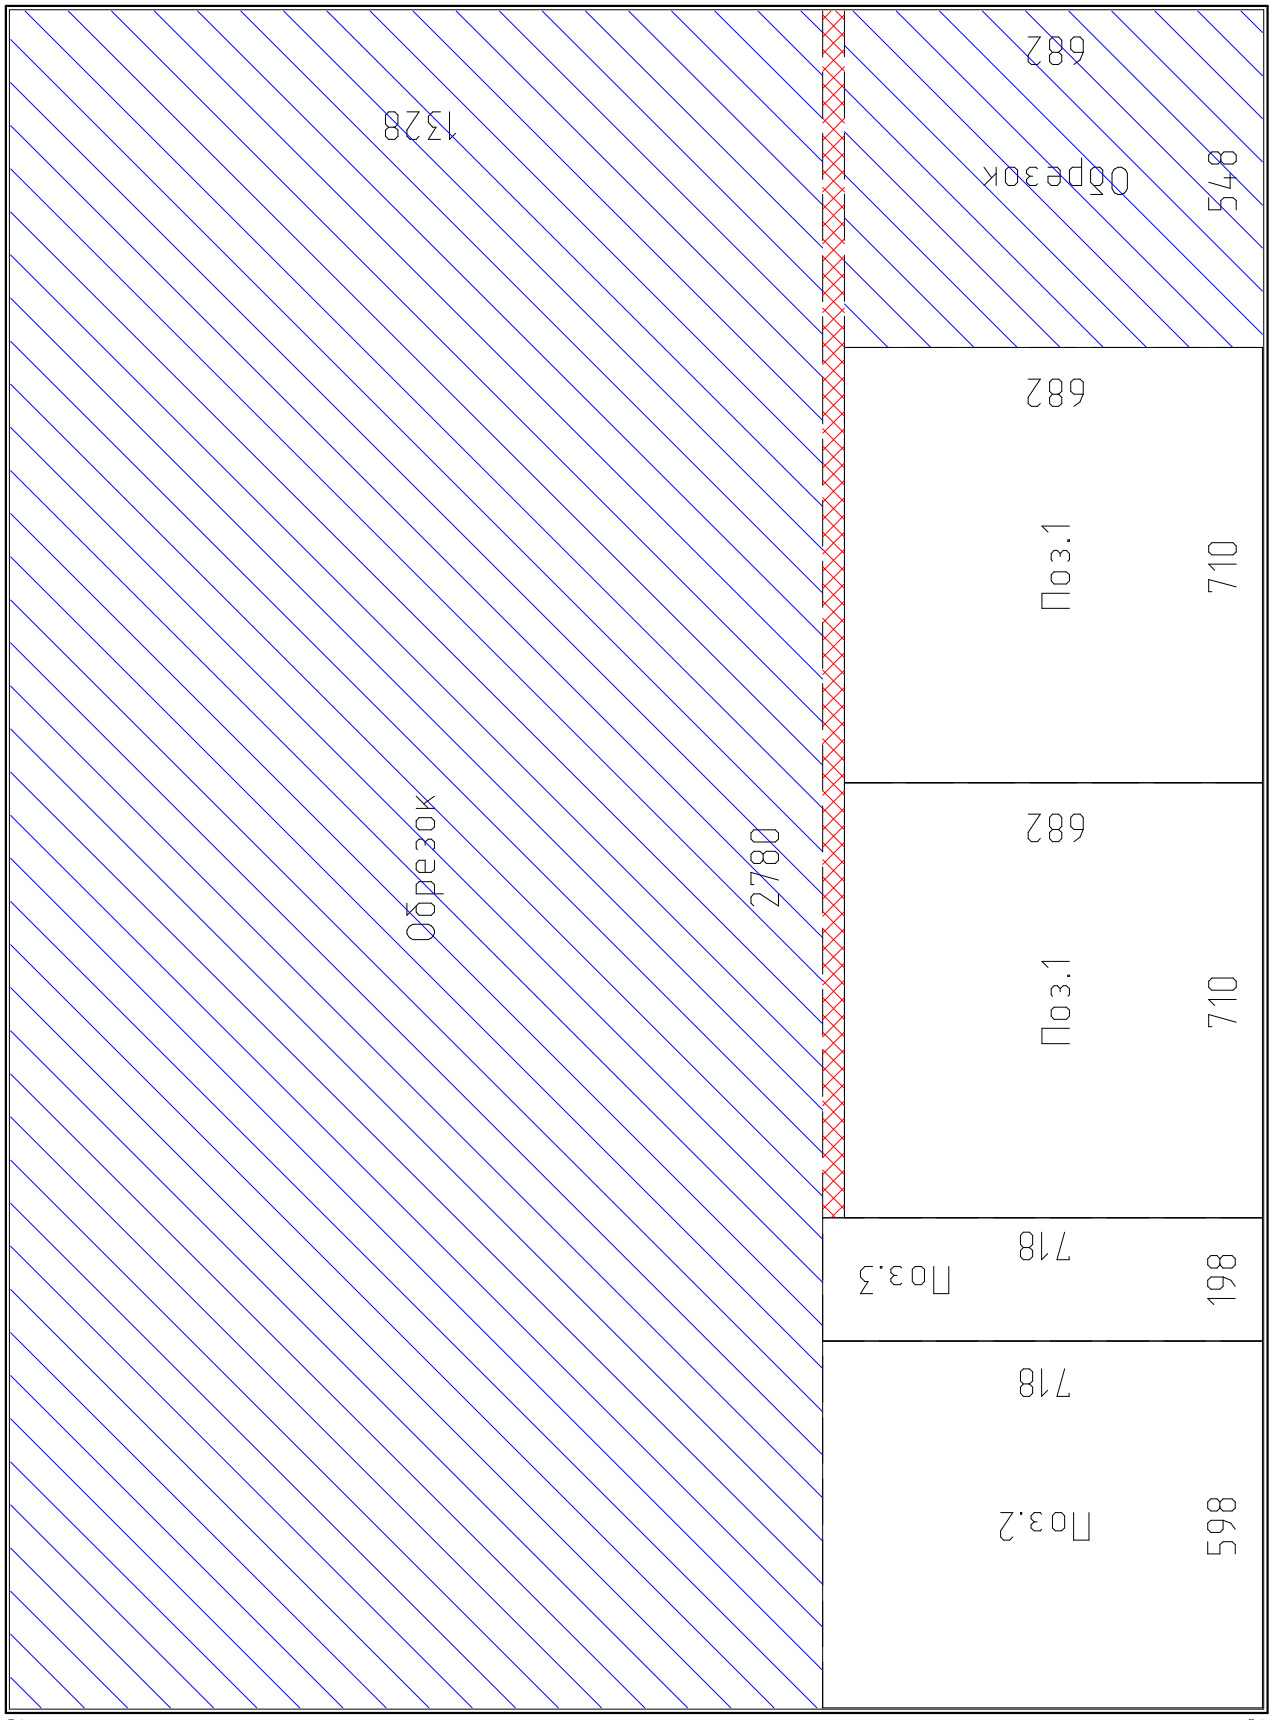

Дата 05.11.2020  
Лист 1, всего 1

Материал ХДФ 3 Белый Заказ 160\_Голубева

2800x2070 КИМ=26.57%, уст. размеров =5

Количество поворотов панелей =4, кол. резцов =8, длина =12.394 м

Количество плит материала =1