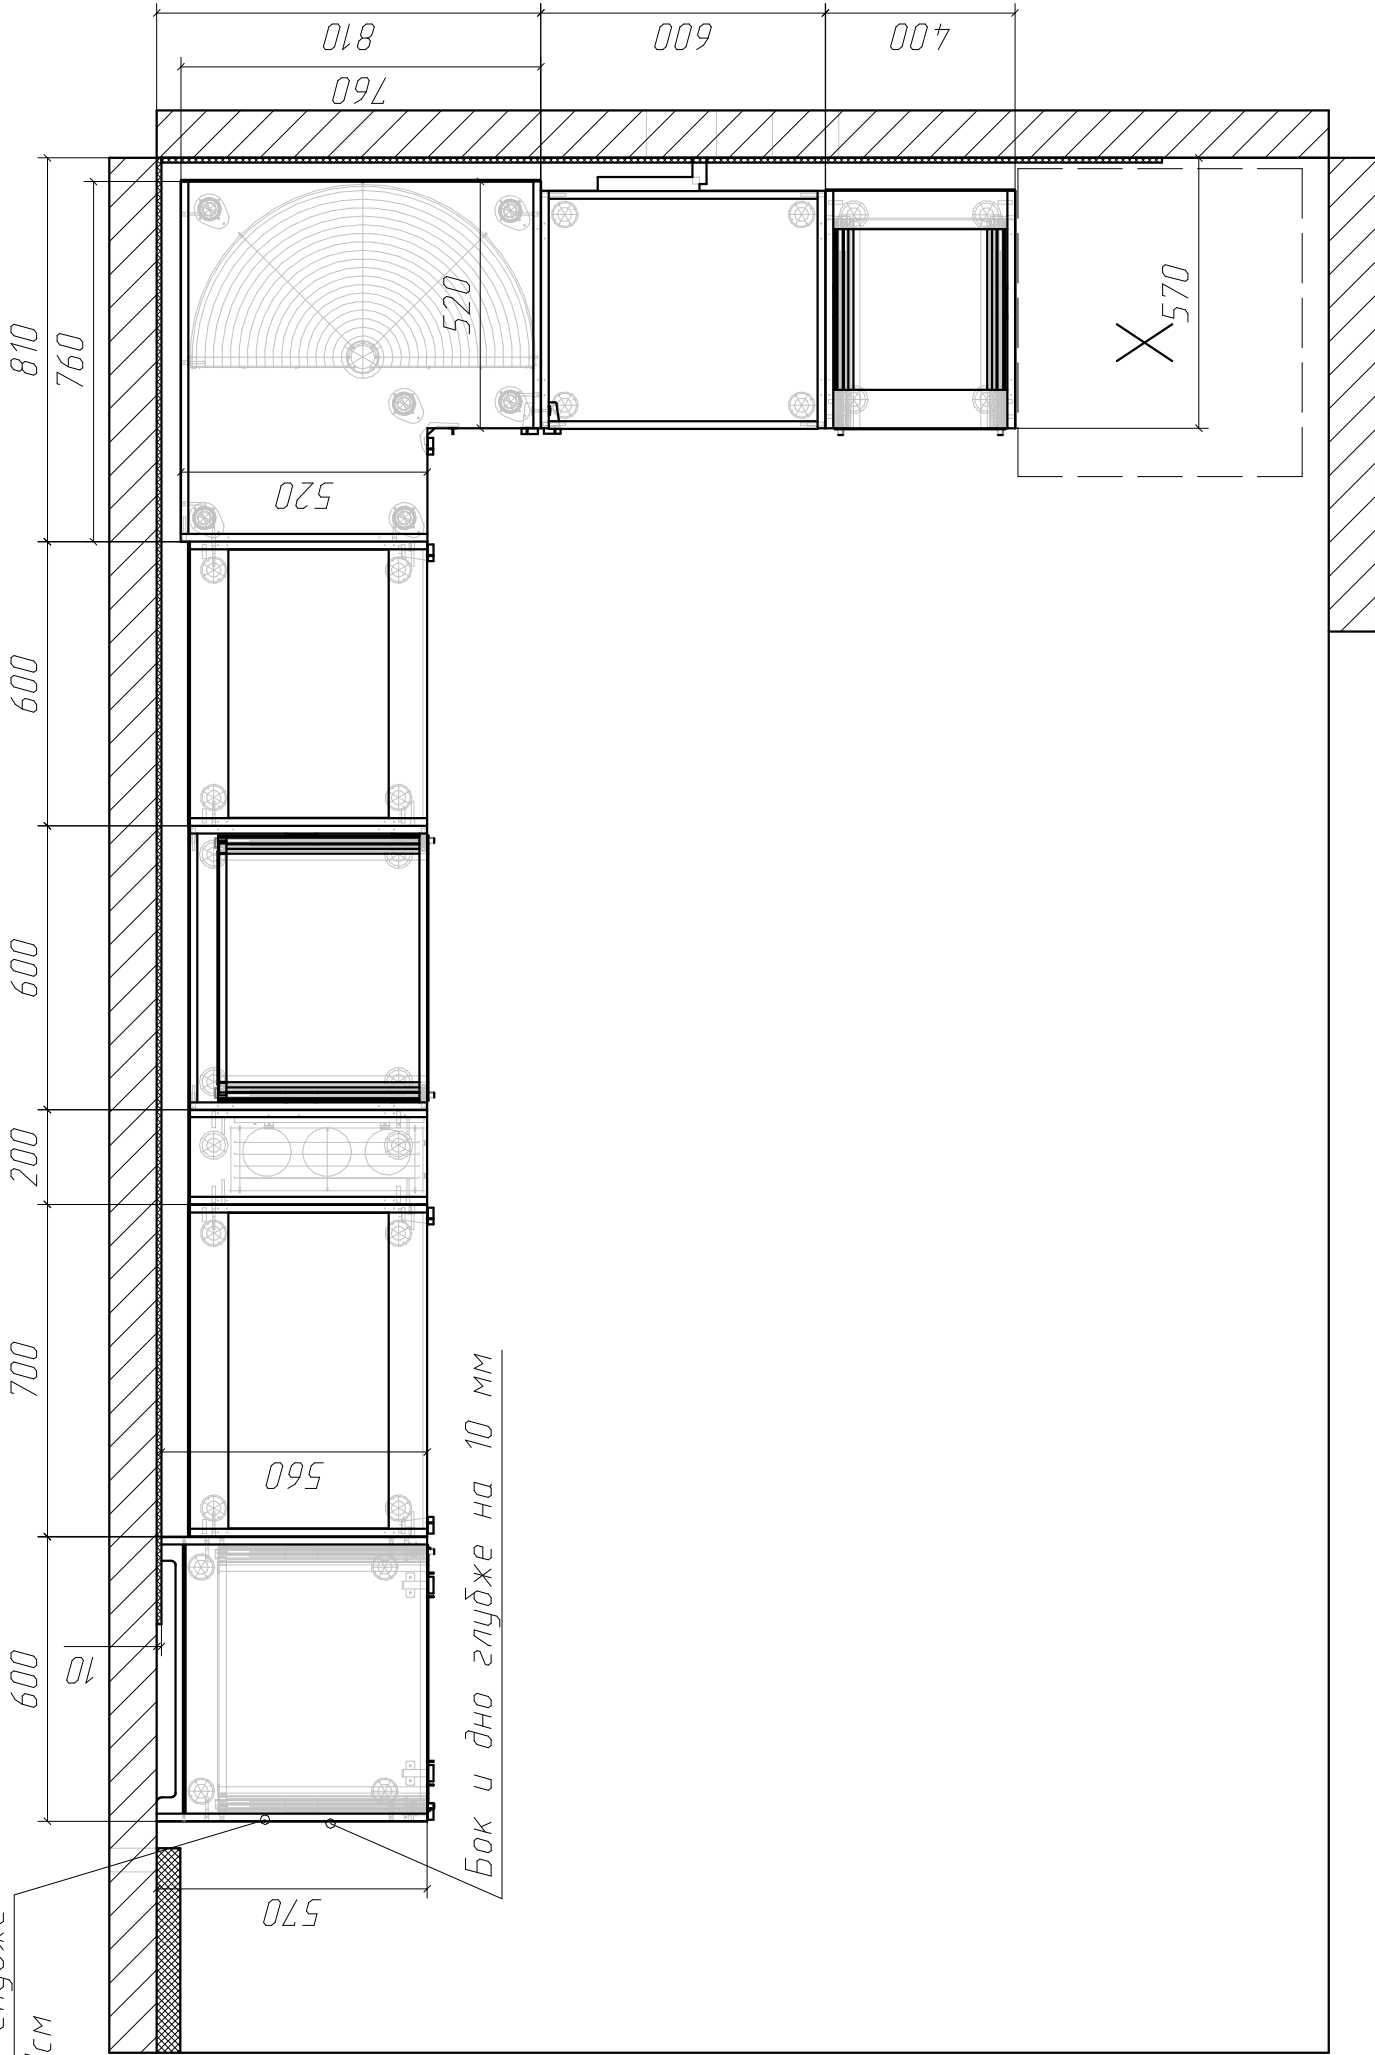

Бок и дно глудже
на 1см

Бок и дно глудже на 10 мм

570

560

600

700

200

600

600

810

10

760

520

520

018

09L

600

400

X 570