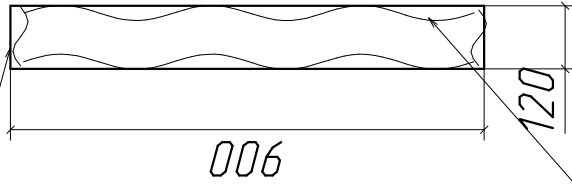

Столешница 38мм+пластик Агра 3420 fin losa

4000

Односторонний

Постформинг

Кромка пластик

609

Односторонний

606

940

606

120

Пластик с двух сторон

606

1580

Пластик с двух сторон