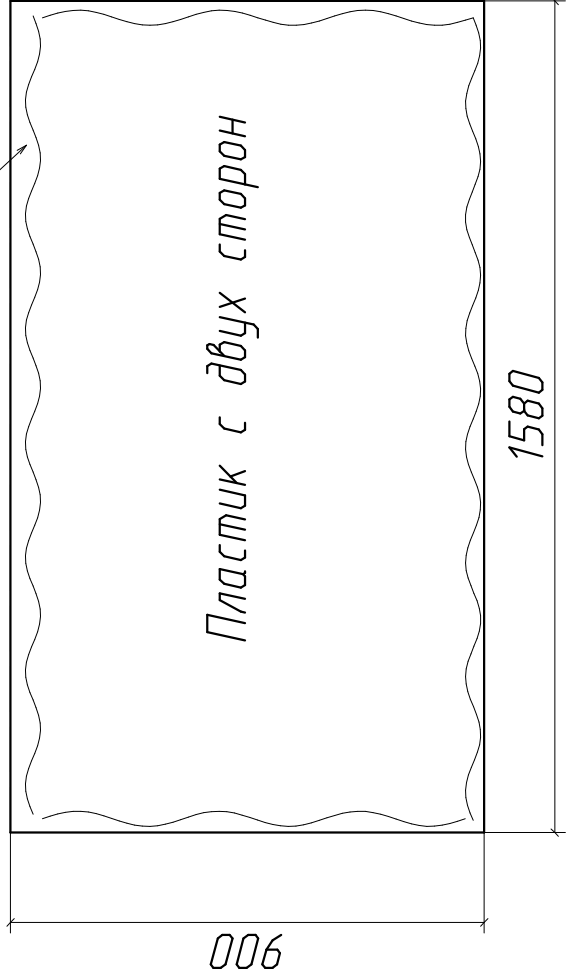

Столешница 38мм+пластик Агра 3420 fin losa

4000

Односторонний

Постформинг

Кромка пластик

609

Односторонний

606

940

606

120

Пластик с двух сторон

606

1580

Пластик с двух сторон