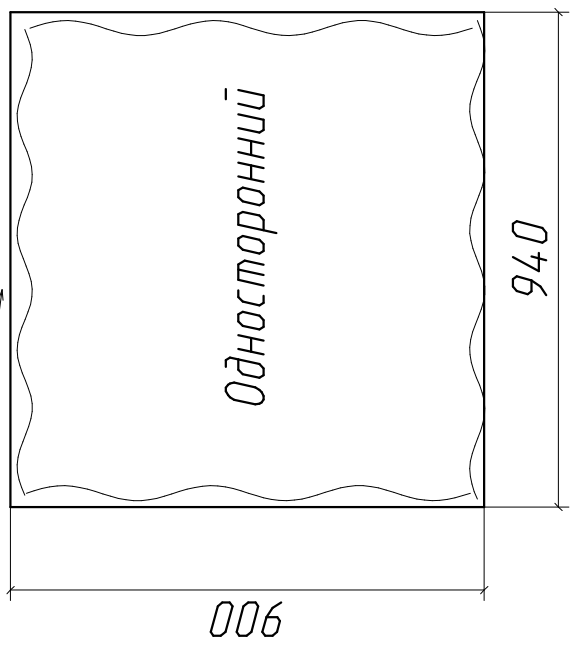

Столешница 38мм+пластик Агра 3420 fin losa

4000

Односторонний

Постформинг

Кромка пластик

609

Односторонний

606

940

606

120

Пластик с двух сторон

606

1580

Пластик с двух сторон