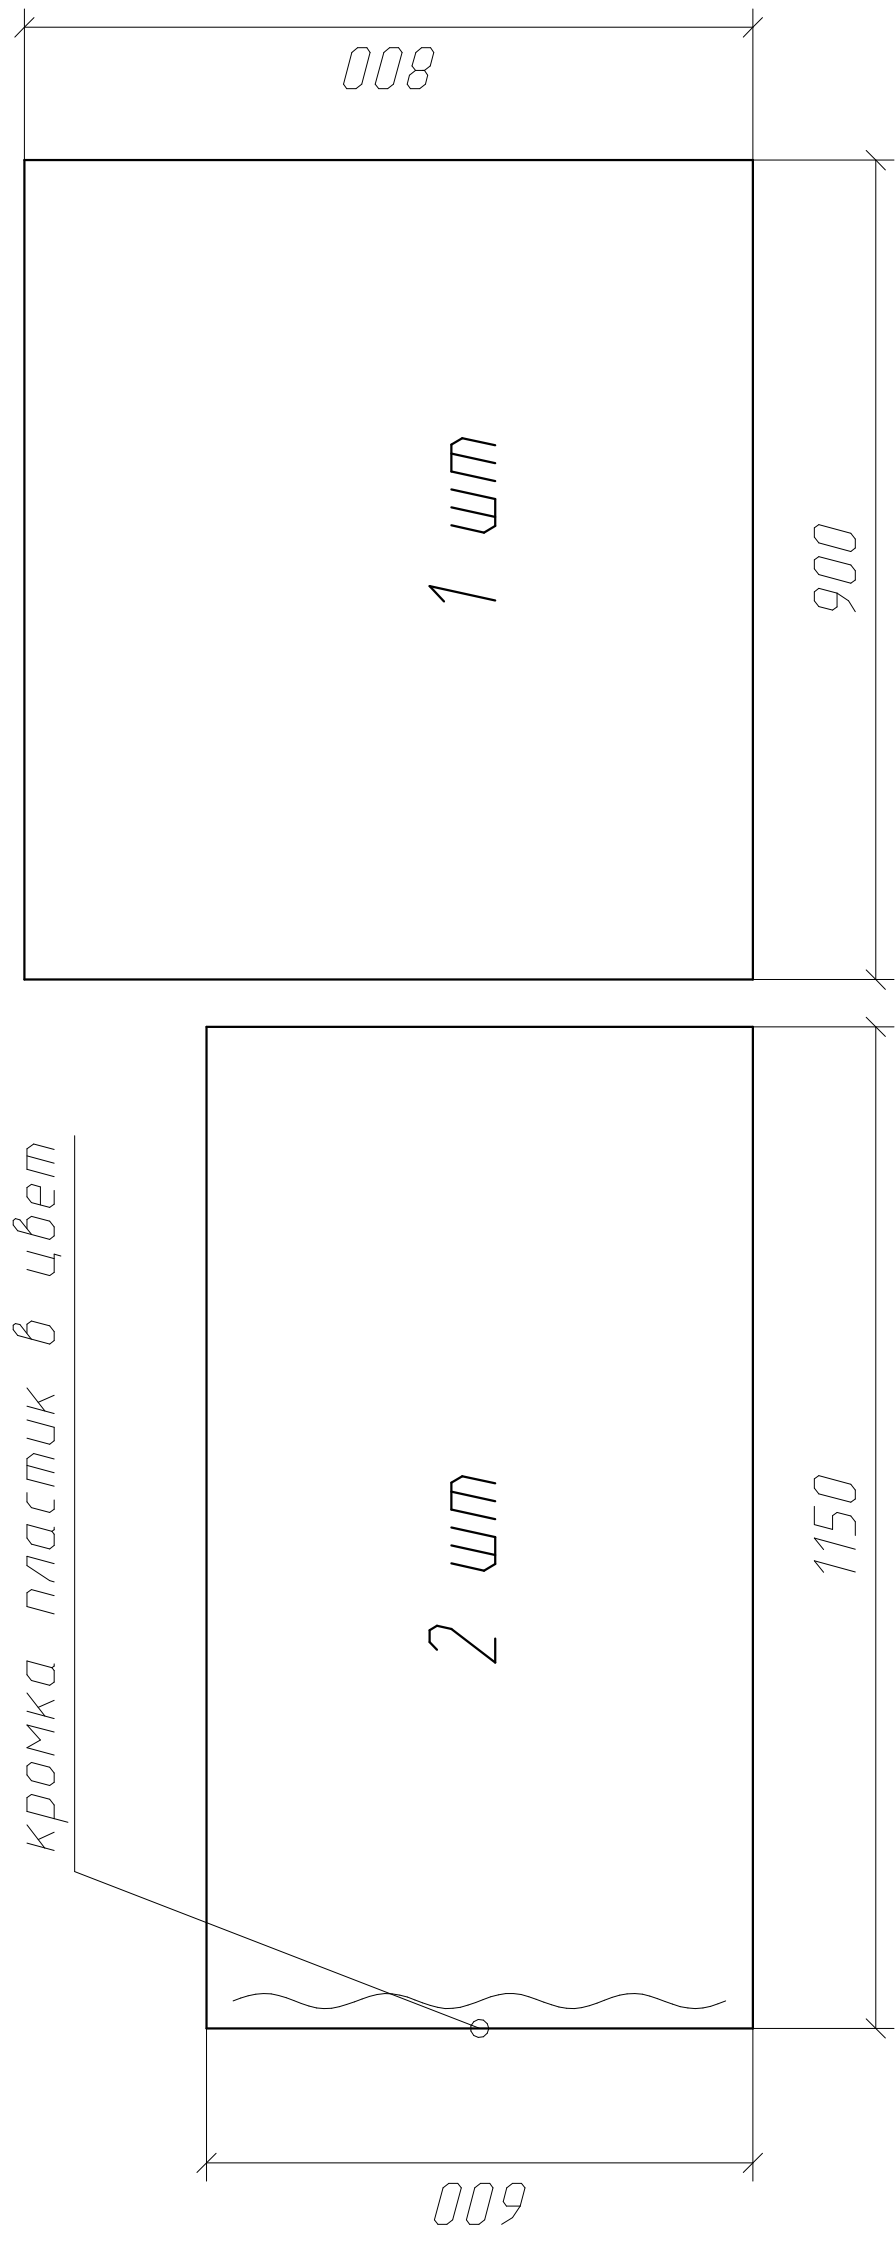

Стеновая панель 6мм+пластик 713 ГЛ

доп. кромка для крепления 3М