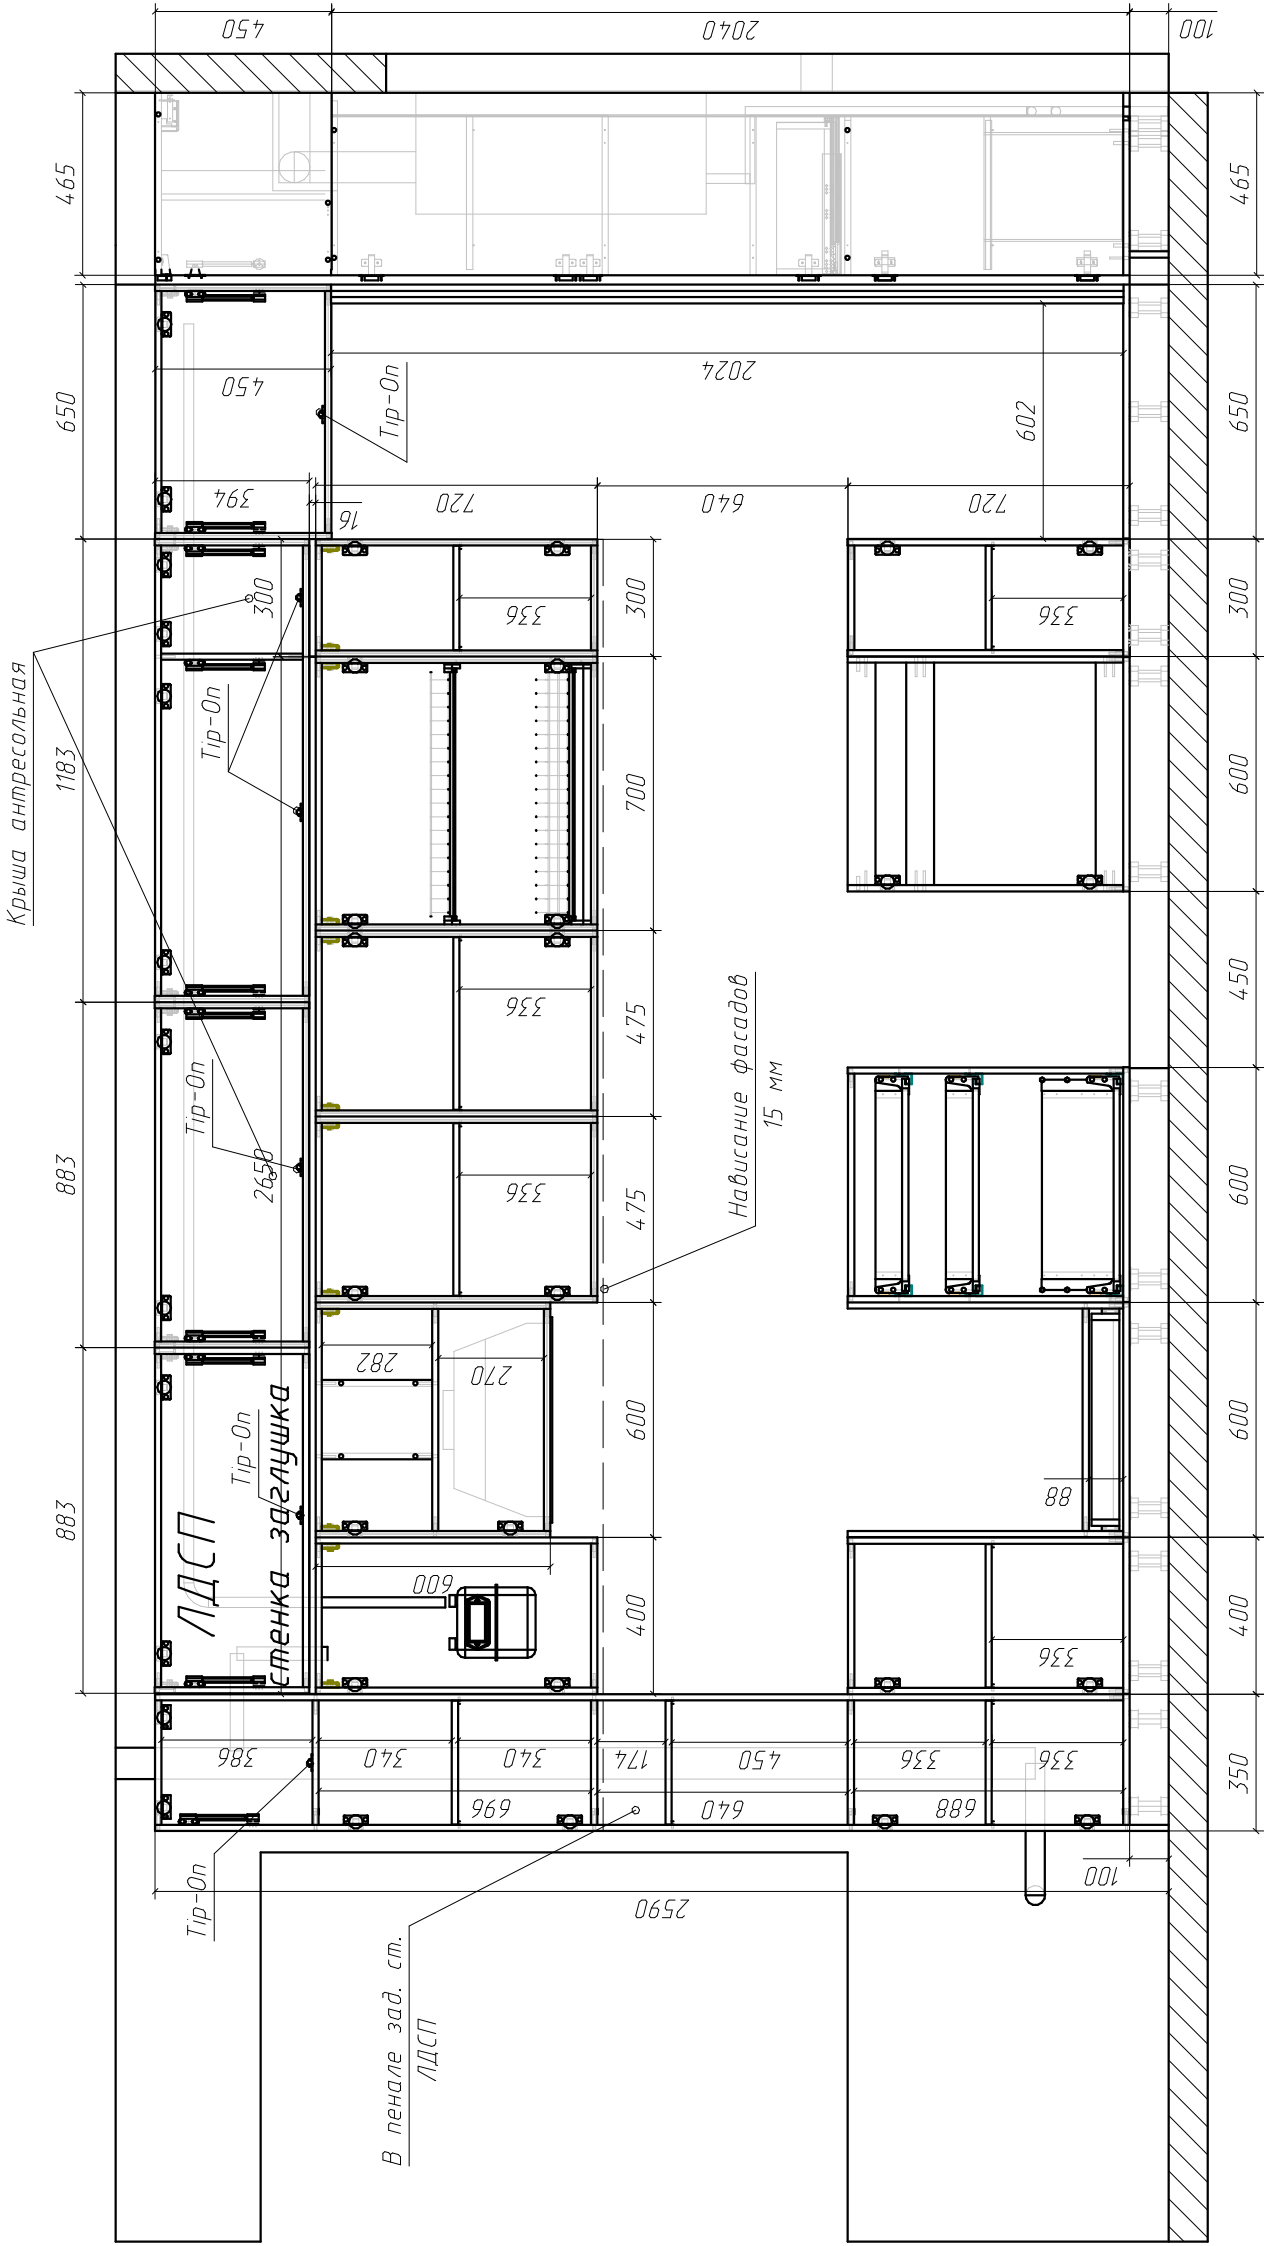

Крыша антресольная

ЛДСП  
стенка загляушка  
Тип-Оп

В пенале зад. ст.  
ЛДСП

Нависание фасадов  
15 мм